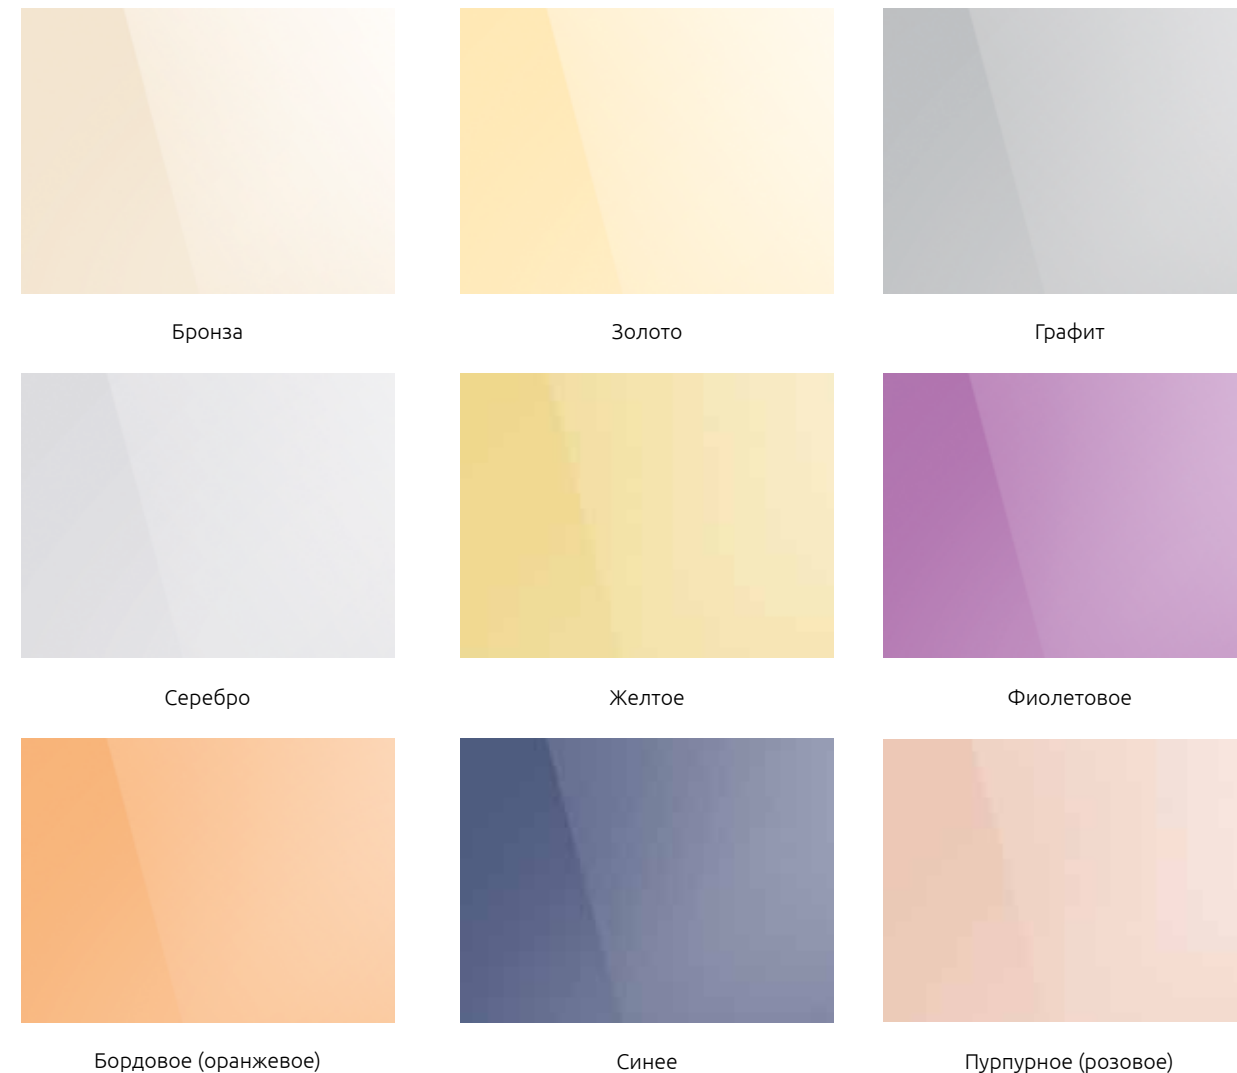

Коллекция цветов TSS (Италия)

B073 Engadina

B073 Sherwood

S015 Yosemite

S021 Azimut

S025 Azimut

S027 Azimut

S028 Azimut

### Коллекция цветных зеркал

FUNCTIONALITY AND DESIGN

Коллекции ручек

**HDL01**

Серия «Анодированные»

Шампань Хром Темный коньяк Золото

Серия «Браш»

Графит Золото Рубин Хром Шампань Бронза

Серия «Глянец»

Белый Хром рефлект Черный глянец

Серия «Муар»

Авантюрин

Серия «Скай»

Серебро Графит Шампань Золото

Серия «Текстура»

Венге Вишня Дуб атланта Дуб млечный Орех 170 Орех ноч-экко Венге глянец

Серия «Текстура»

Венге

Вишня

Дуб  
млечный

Дуб атланта

Орех ноче-  
экко

Орех 170

Серия «Скай»