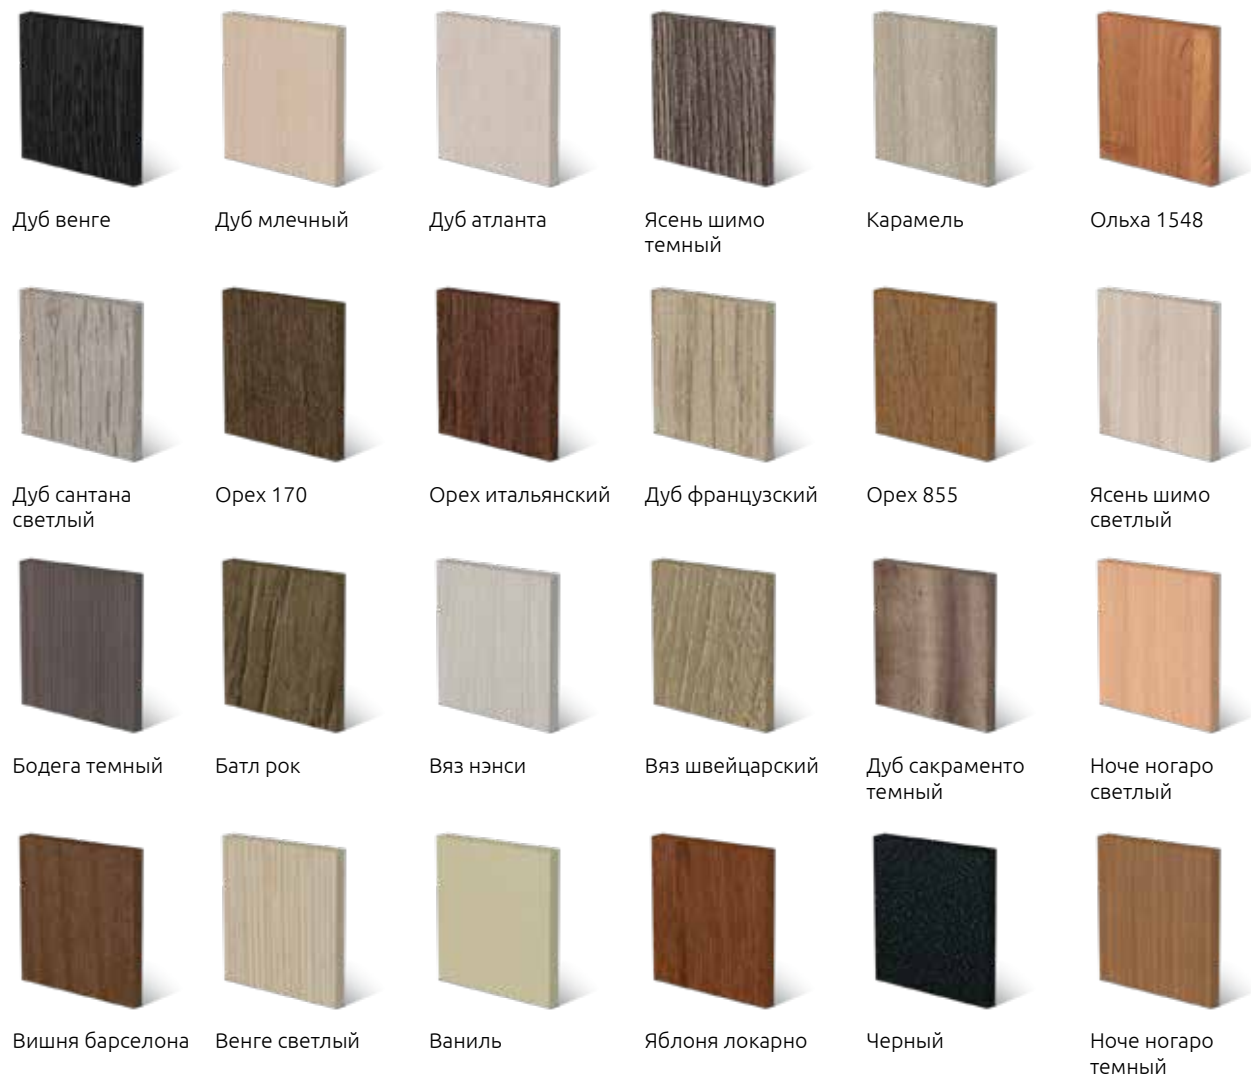

Коллекция цветов ЛДСП

FUNCTIONALITY AND DESIGN