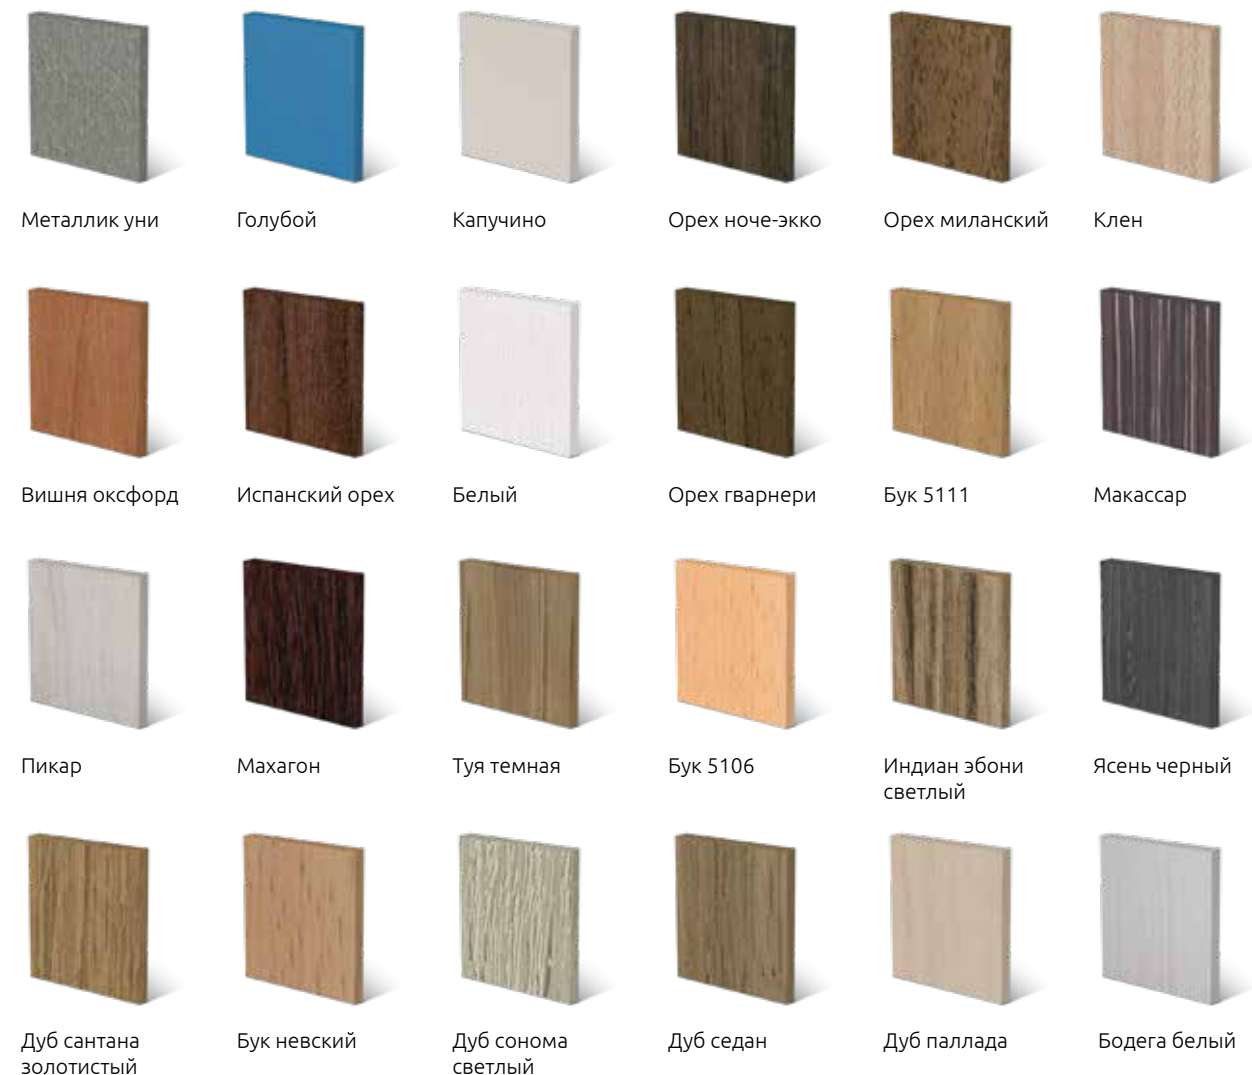

Коллекция цветов ЛДСП

FUNCTIONALITY AND DESIGN