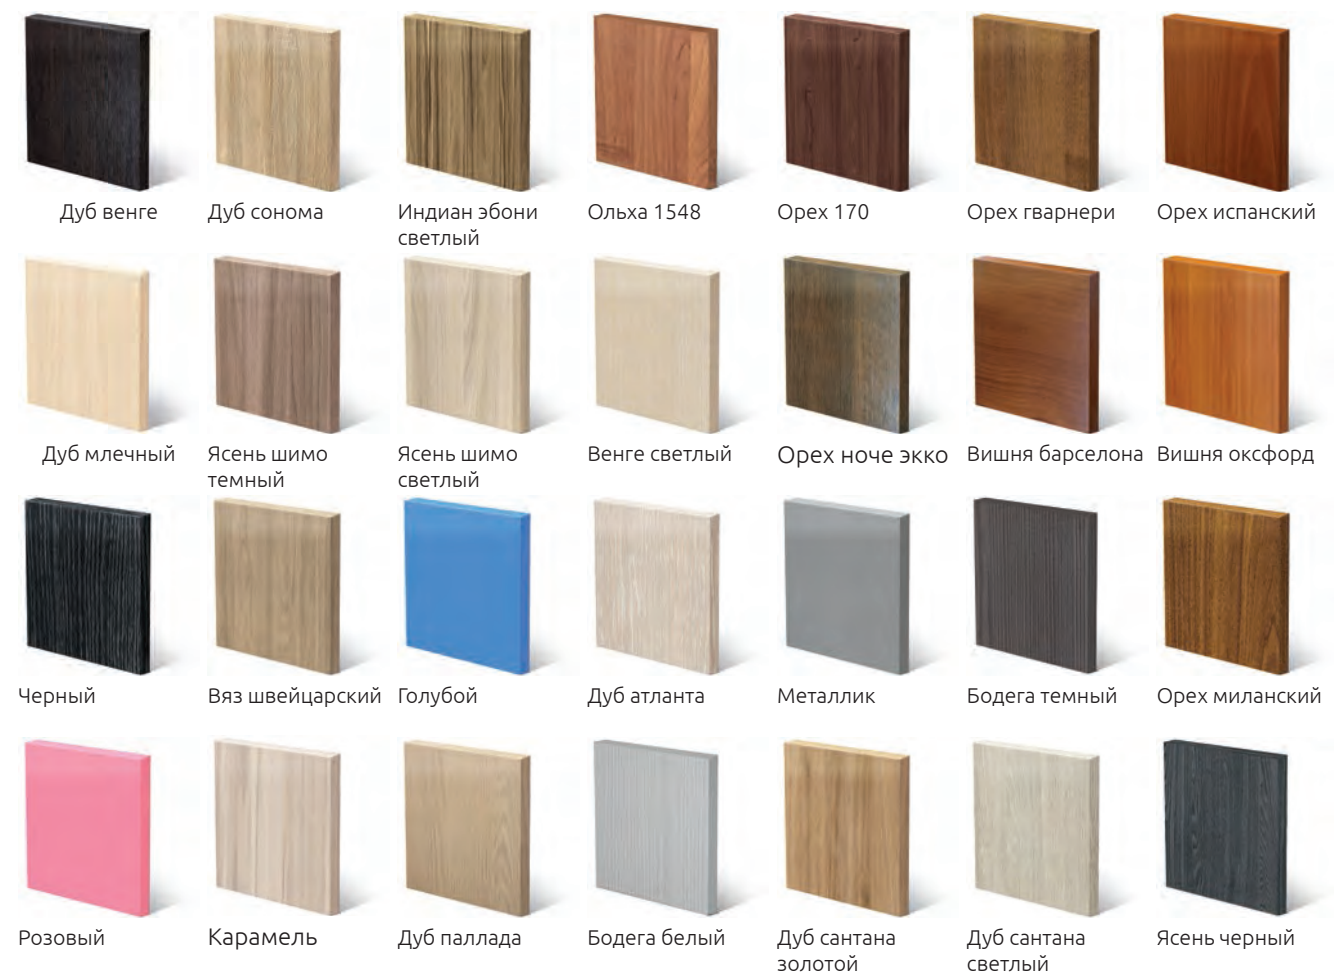

Матовый фасад насыщенного
натурального цвета смотрится стильно и
дорого.
Такая модель идеально подойдет тем, кто
хотел бы сделать интерьер более
фундаментальным и серьезным, но при
этом избежать старомодности.

Более точную информацию о наличии и ассортименте расцветок ЛДСП Вы можете узнать в торговых точках наших партнеров и в фирменных салонах группы компаний «MGS».

КОЛЛЕКЦИЯ ЦВЕТНЫХ ЗЕРКАЛ

Реальные цвета могут несколько отличаться от тех, что вы видите в каталоге (особенность полиграфической продукции).

Более точную информацию о наличии и ассортименте расцветок ЛДСП Вы можете узнать в торговых точках наших партнеров и в фирменных салонах группы компаний «MGS».

Варианты наполнения:

- Зеркало «Серебро» и коллекция цветных зеркал : «Золото», «Бронза», «Графит», «Желтое», «Оранжевое (бордовое)», «Фиолетовое», «Синее», «Пурпурное (розовое)»
- Фотопечать на глянцевом или матовом стекле.
- Глянцевое или матовое стекло, тонированное пленкой Oracal.