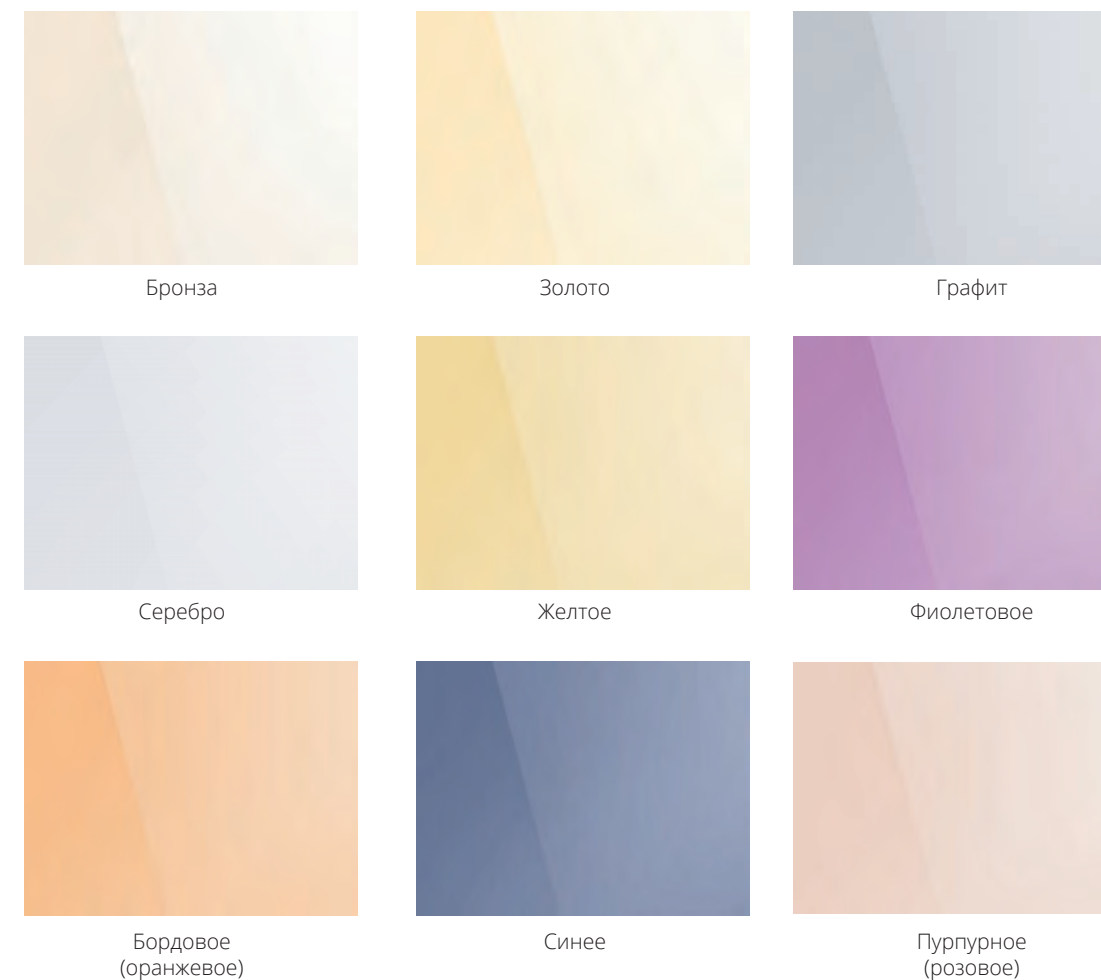

Более точную информацию о наличии и ассортименте расцветок ЛДСП Вы можете узнать в торговых точках наших партнеров и в фирменных салонах группы компаний «MGS».

КОЛЛЕКЦИЯ ЦВЕТНЫХ ЗЕРКАЛ

Реальные цвета могут несколько отличаться от тех, что вы видите в каталоге (особенность полиграфической продукции).

Более точную информацию о наличии и ассортименте расцветок ЛДСП Вы можете узнать в торговых точках наших партнеров и в фирменных салонах группы компаний «MGS».

Варианты наполнения:

- Зеркало «Серебро» и коллекция цветных зеркал : «Золото», «Бронза», «Графит», «Желтое», «Оранжевое (бордовое)», «Фиолетовое», «Синее», «Пурпурное (розовое)»
- Фотопечать на глянцевом или матовом стекле.
- Глянцевое или матовое стекло, тонированное пленкой Oracal.