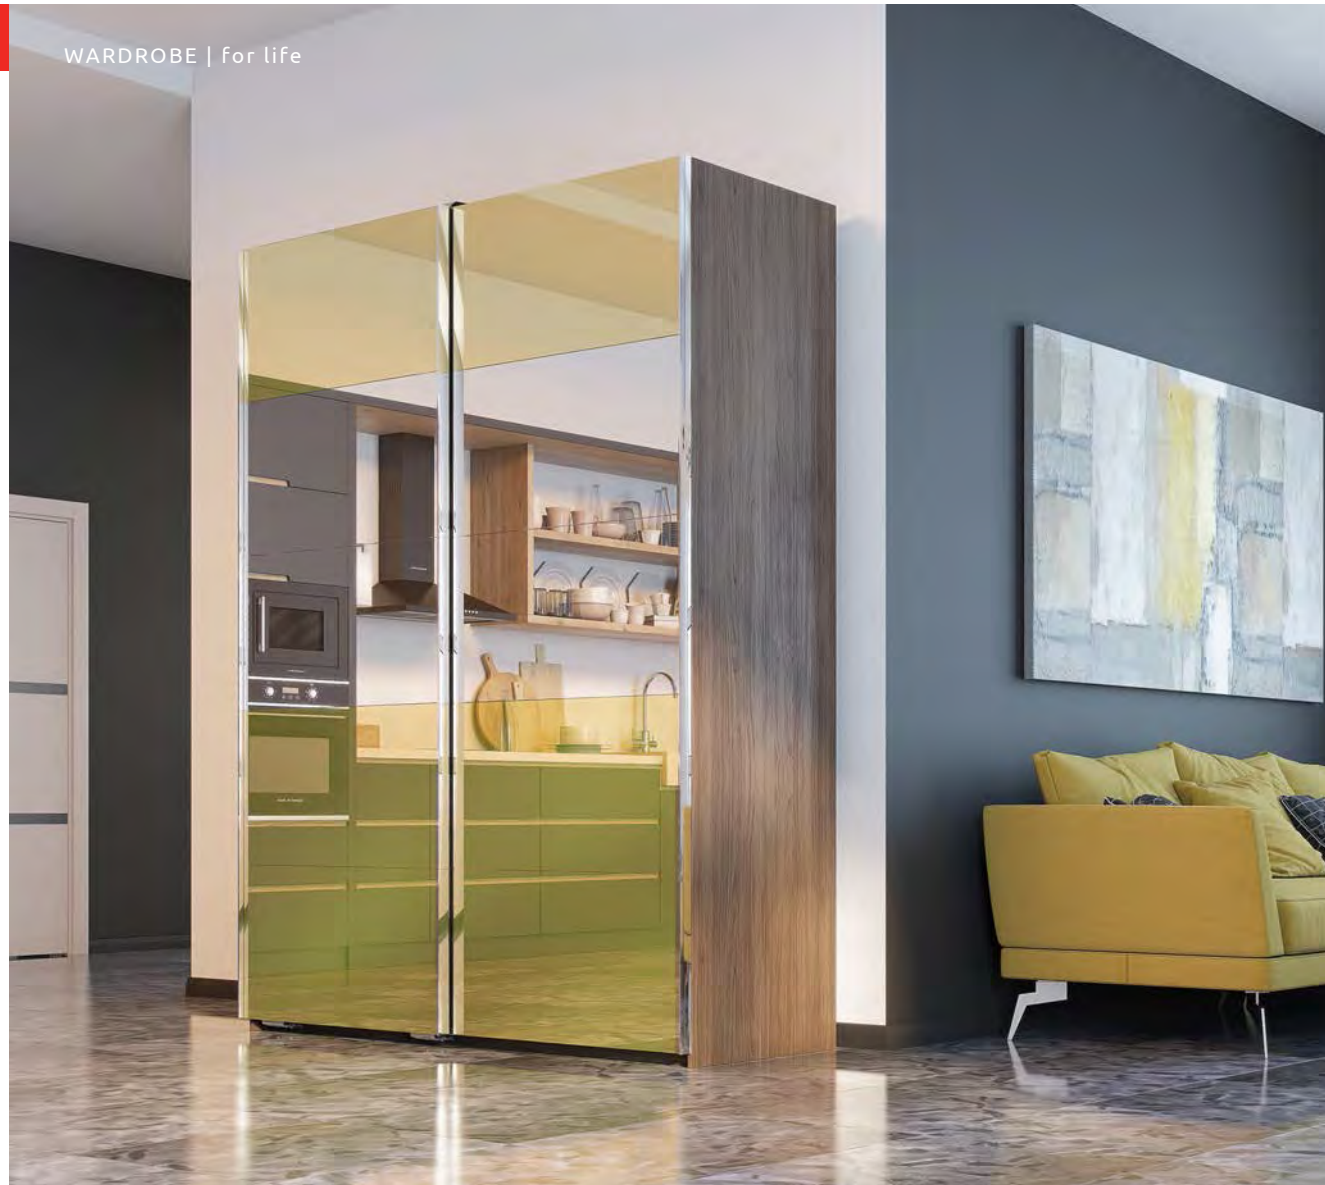

Габариты (ШxВxГ):
1800 x 2200x 600 мм

Корпус:
ЛДСП «Ясень шимо
темный»
☛ см. стр. 62

Профиль:
DALI «Хром рефлект»

Створки:
цветное зеркало «Желтое», «Серебро»
☛ см. стр. 63