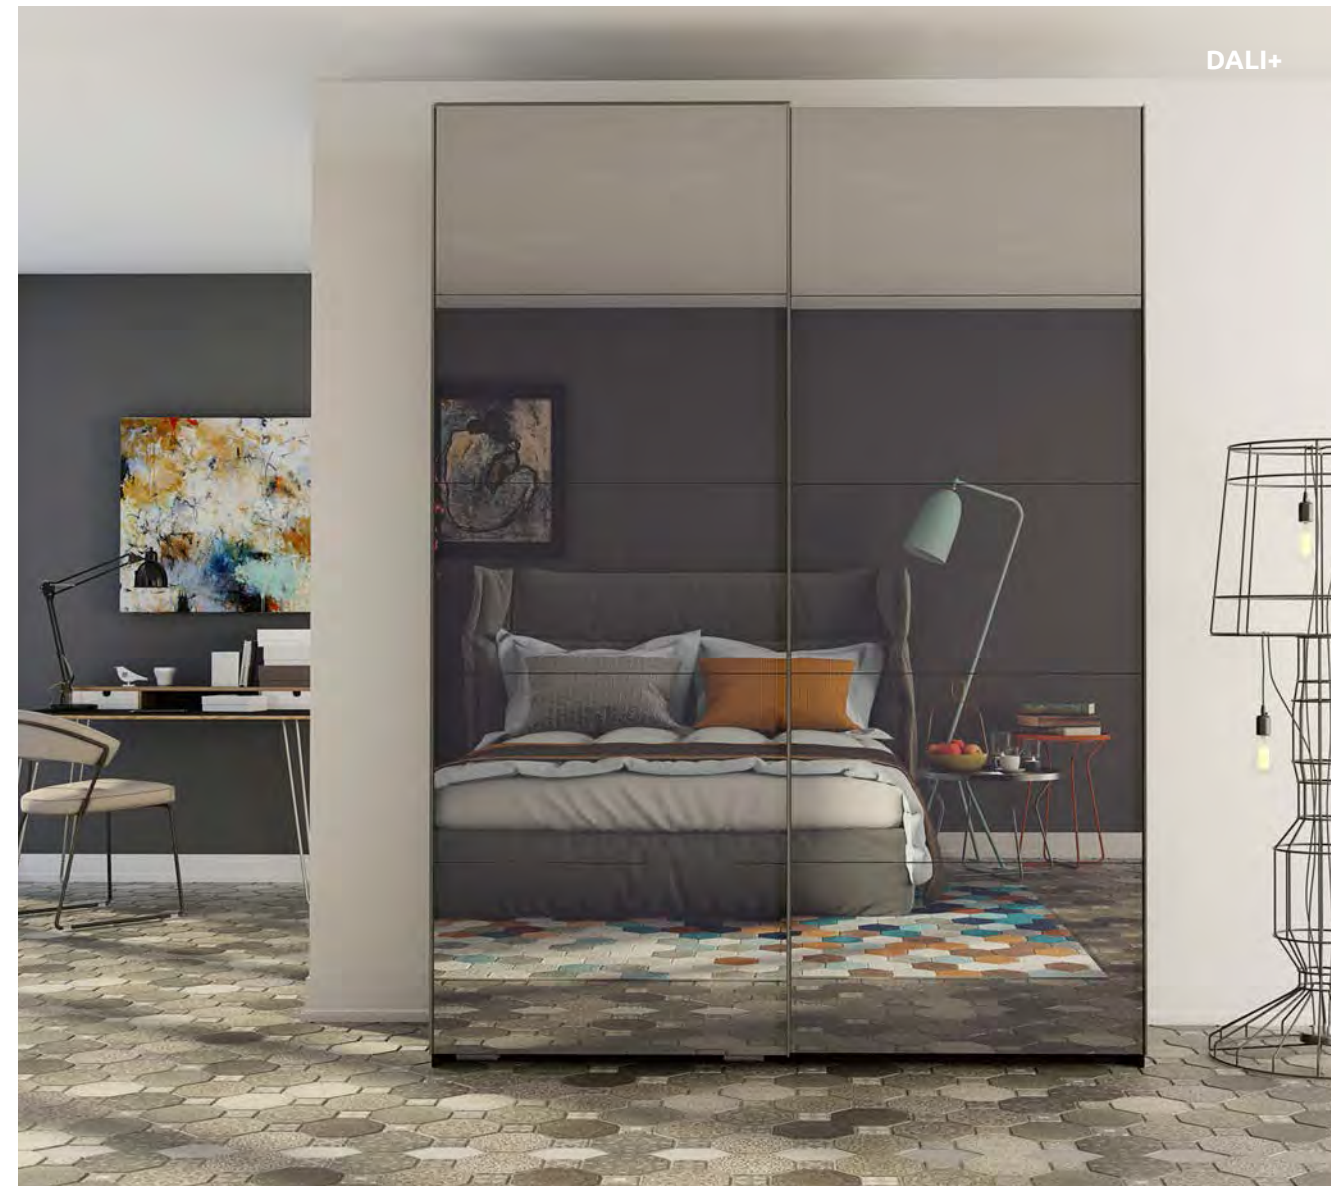

Габариты (ШхВхГ):
1800 x 2400 x 600 мм

Корпус:
ЛДСП «Венге»
👁️ см. стр. 62

Профиль:
DALI «Хром рефлект»

Створки:
цветное зеркало «Графит»
👁️ см. стр. 63