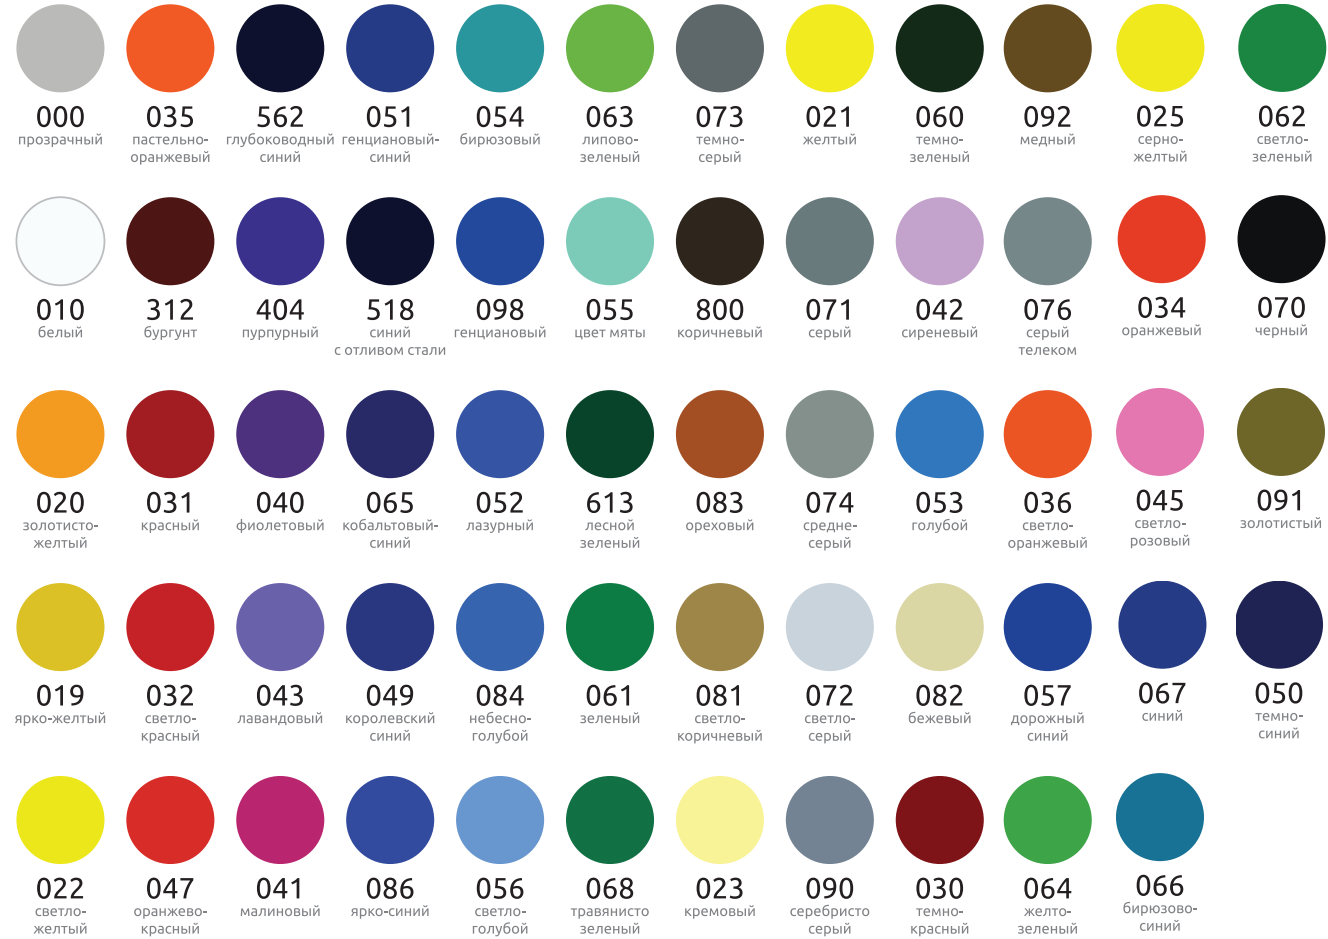

Более точную информацию о наличии и ассортименте расцветок ЛДСП Вы можете узнать в торговых точках наших партнеров и в фирменных салонах группы компаний «MGS».

КОЛЛЕКЦИЯ ЦВЕТНЫХ ЗЕРКАЛ

Реальные цвета могут несколько отличаться от тех, что вы видите в каталоге (особенность полиграфической продукции).

Более точную информацию о наличии и ассортименте расцветок ЛДСП Вы можете узнать в торговых точках наших партнеров и в фирменных салонах группы компаний «MGS».

Реальные цвета могут несколько отличаться от тех, что вы видите в каталоге (особенность полиграфической продукции).

Более точную информацию о наличии и ассортименте расцветок ЛДСП Вы можете узнать в торговых точках наших партнеров и в фирменных салонах группы компаний «MGS».

Варианты наполнения:

- Зеркало «Серебро» и коллекция цветных зеркал : «Золото», «Бронза», «Графит», «Желтое», «Оранжевое (бордовое)», «Фиолетовое», «Синее», «Пурпурное (розовое)»
- Фотопечать на глянцевом или матовом стекле.
- Глянцевое или матовое стекло, тонированное пленкой Oracal.