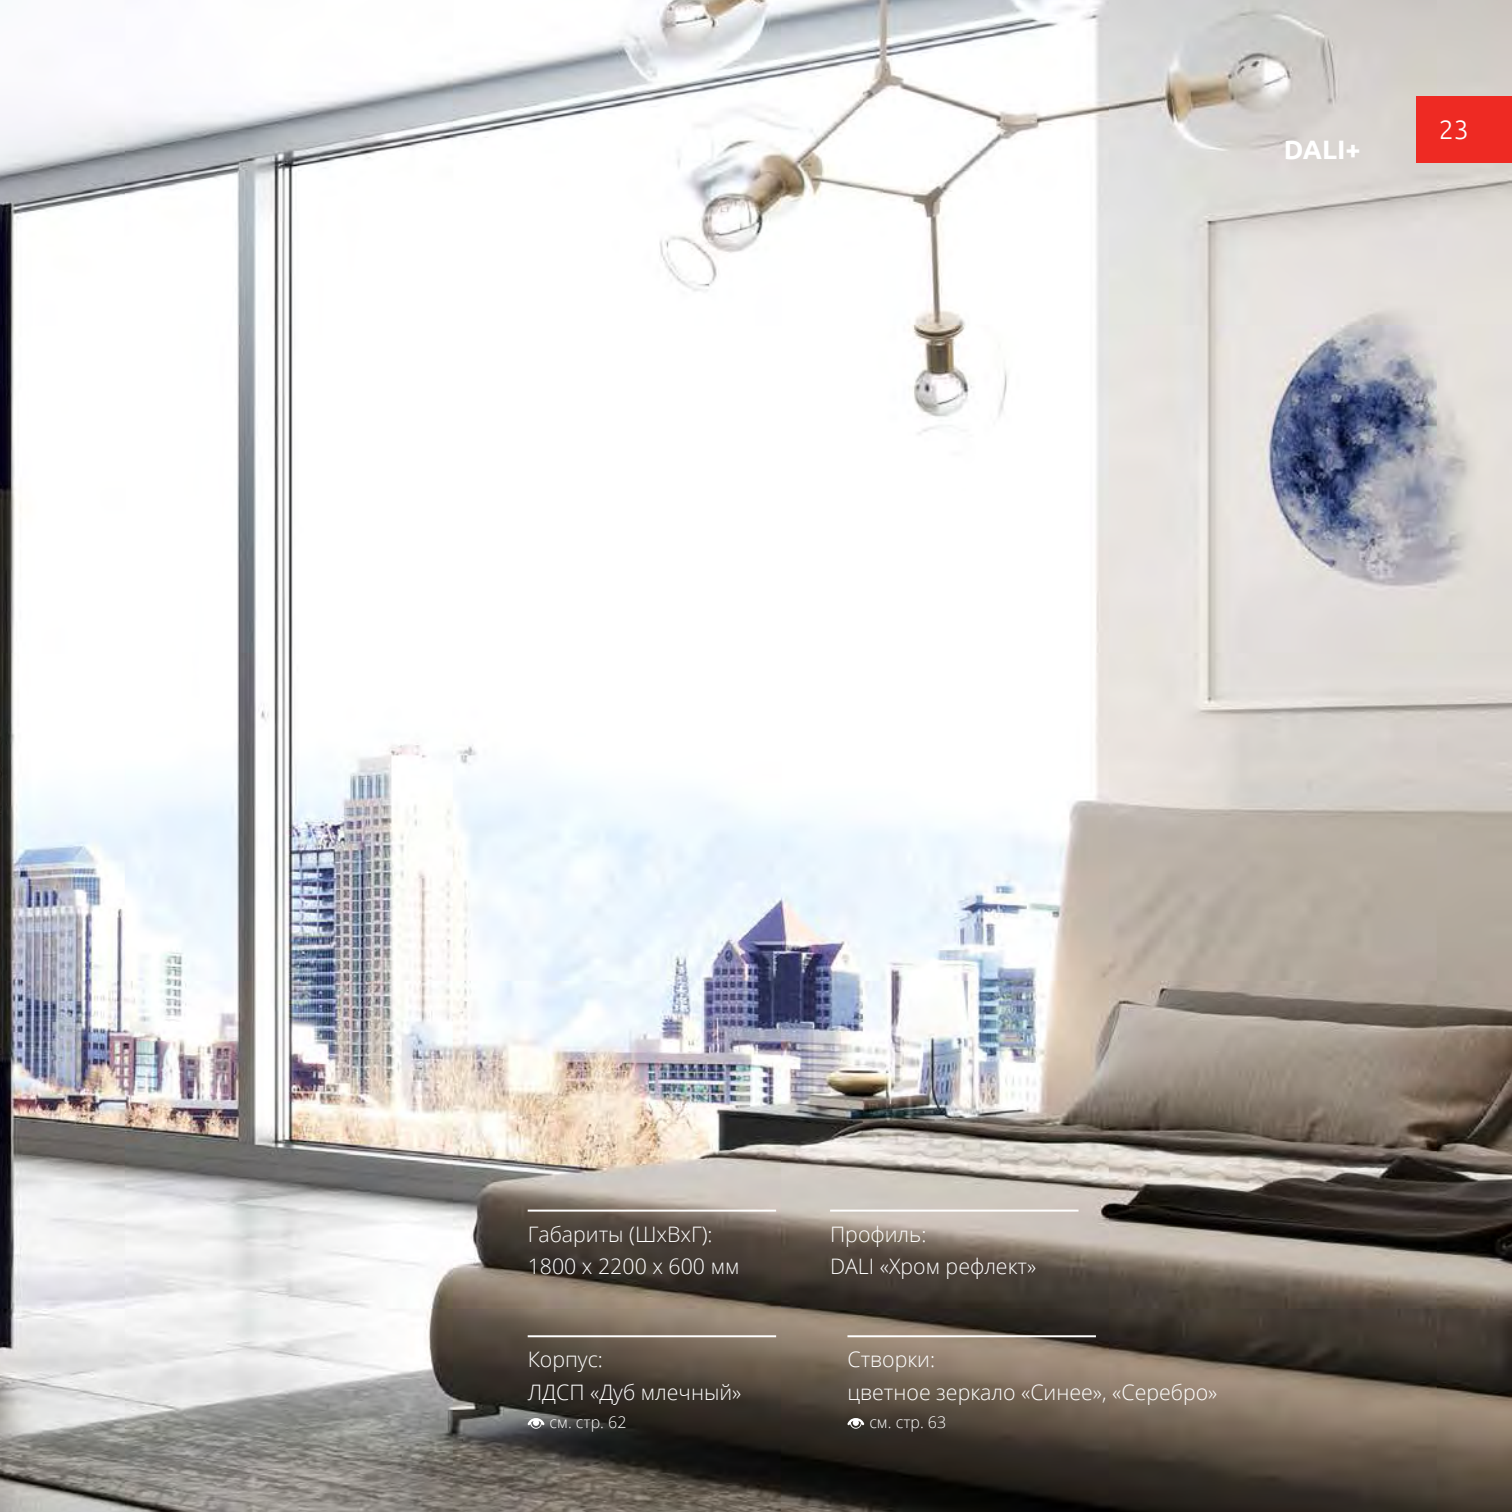

Габариты (ШxВxГ):
1800 x 2200 x 600 мм

Профиль:
DALI «Хром рефлект»

Корпус:
ЛДСП «Дуб млечный»
👁️ см. стр. 62

Створки:
цветное зеркало «Синее», «Серебро»
👁️ см. стр. 63