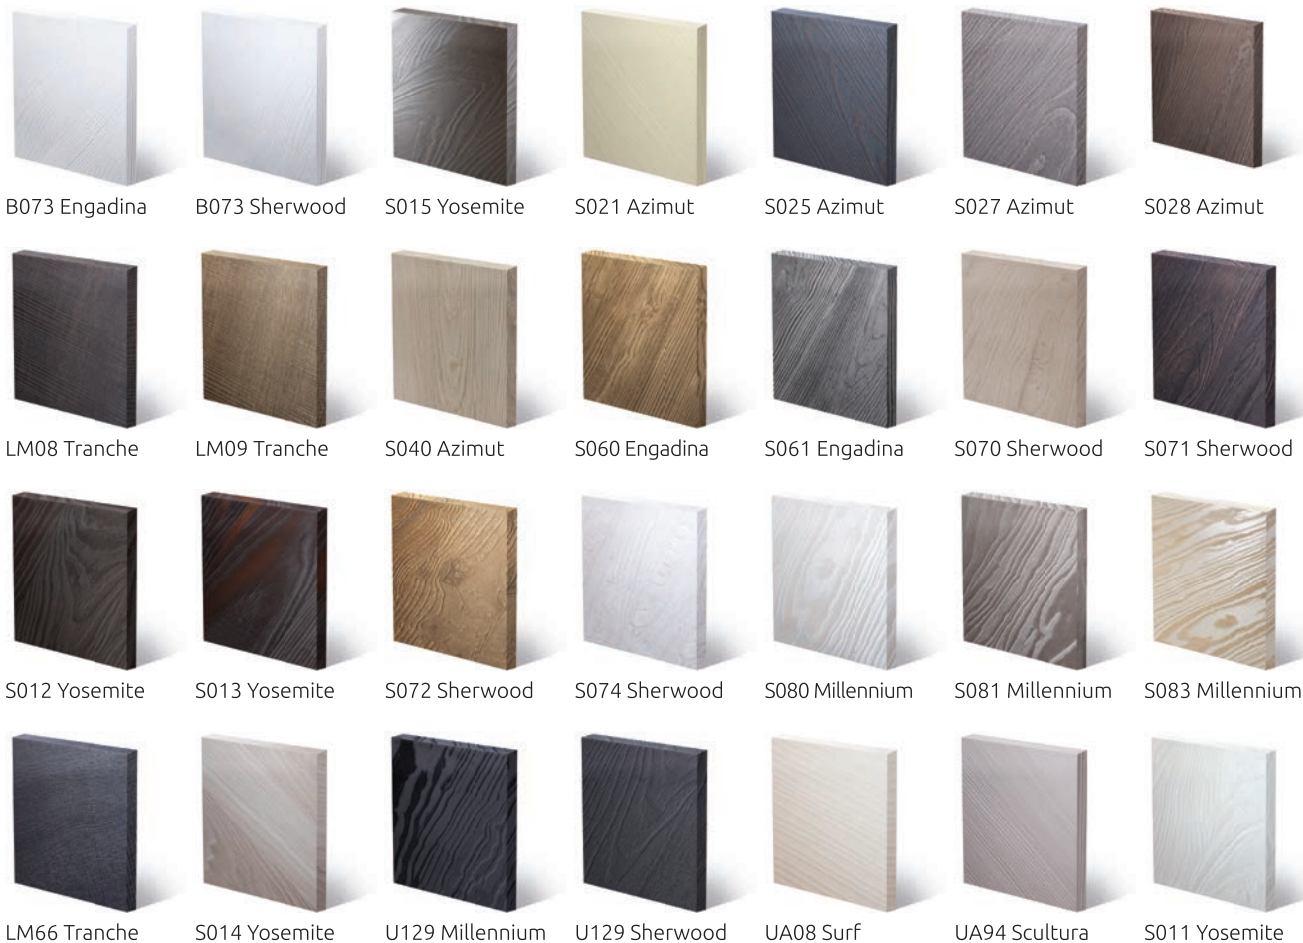

КОЛЛЕКЦИЯ ЦВЕТОВ TSS (Италия), 18 мм

Реальные цвета могут несколько отличаться от тех, что вы видите в каталоге (особенность полиграфической продукции).