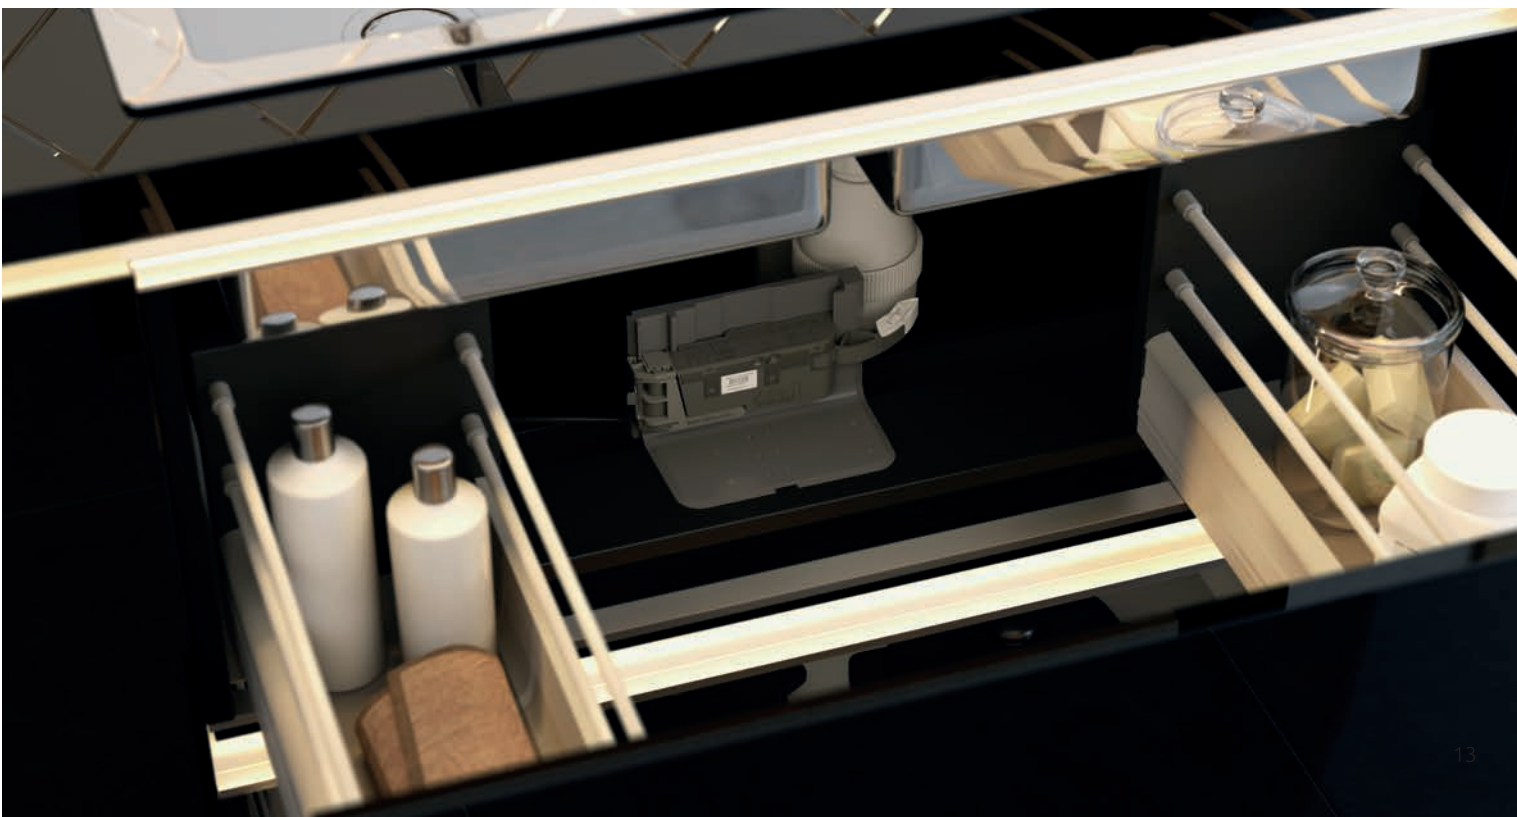

Фурнитура:

- BLUM TBX PLUS под мойку «D» с 2-мя рейлингами
- VAUTH-SAGEL бутылочница с держателями для противней, ширина 150 мм
- VAUTH-SAGEL VSA-2 SAPHIR выдвижная система, высота 950-1200 мм, ширина 600 мм