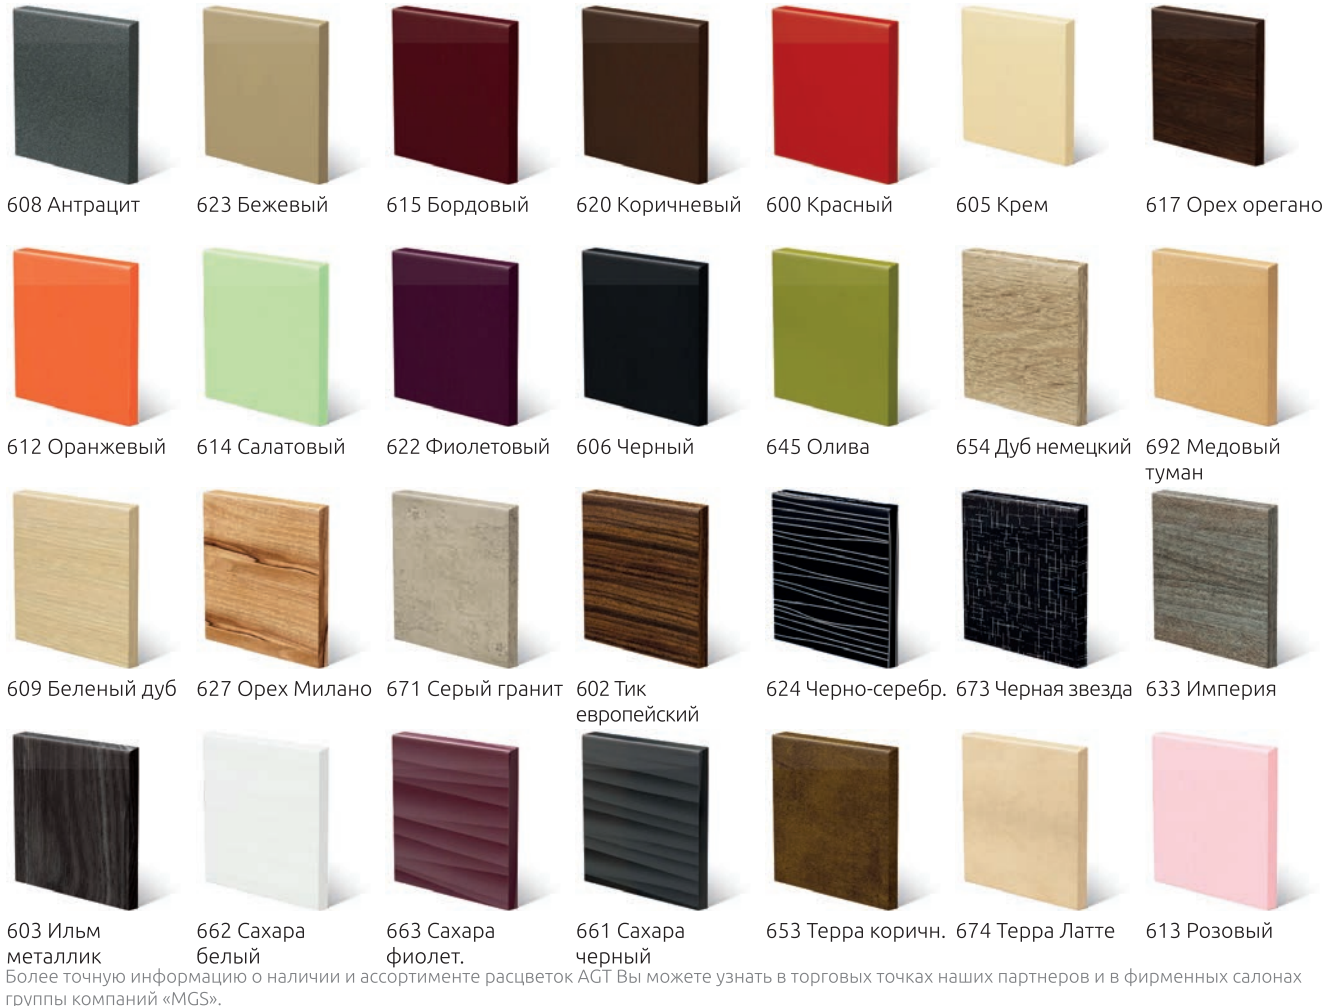

КОЛЛЕКЦИЯ ЦВЕТОВ AGT (Турция), 18 мм

Реальные цвета могут несколько отличаться от тех, что вы видите в каталоге (особенность полиграфической продукции).