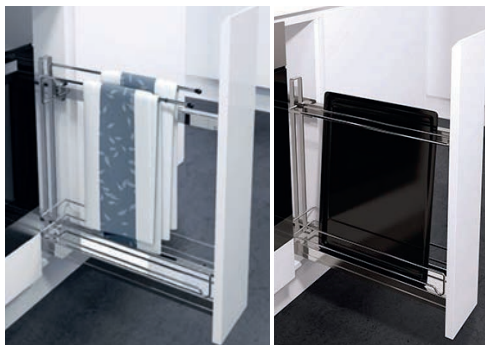

ВЫДВИЖНАЯ КОРЗИНА С ДИСТАНЦИОННОЙ ПЛАНКОЙ (МОНТАЖ ЗА РАСПАШНЫЕ ФАСАДЫ):

Ширина фасада, мм	Размер корзин, мм		
	глубина	ширина	высота
400	487	313	145
450	487	363	145
600	487	513	145

Характеристики:

- Корзина подходит на ширину фасада 400 мм, 450 мм и 600 мм.
- Дистанционные планки обеспечивают выдвижение корзины не задевая петель.
- Доводчик плавного закрывания обеспечивает мягкое закрытие шкафа.
- Могут устанавливаться как в нижние шкафы, так и в шкафы-колонны.
- Качественное многослойное хромирование методом гальванизации.
- Нагрузка на корзину: 30 кг.

ВЫДВИЖНАЯ СИСТЕМА DSA:

Ширина фасада, мм	глубина	Размер корзин, мм	
		ширина	высота
150	470	82	75
200	470	135	75
300	470	230	75

Характеристики:

- Ширина корпуса: 150, 200 и 300 мм.
- Глубина корпуса: мин. 495 мм.
- Высота корпуса: мин. 580 мм.
- EasyFit: монтаж системы на направляющие без инструмента.
- Варианты корзин для 90°, 45° и 35°.
- Варианты с держателем для противней или полотенец
- Индивидуальная регулировка высоты корзин.
- Удобная трехмерная регулировка фасада.
- Направляющие со встроенным доводчиком для плавного и бесшумного закрывания.
- Нагрузка до 20 кг.

ВЫДВИЖНАЯ СИСТЕМА С ДЕРЖАТЕЛЕМ ПОЛОТЕНЕЦ И ПРОТИВНЕЙ:

Ширина фасада, мм	глубина	Размер корзин, мм	
		ширина	высота
150	470	82	75

Характеристики:

- Ширина корпуса: 150 мм.
- Глубина корпуса: мин. 495 мм.
- Высота корпуса: мин. 530 мм.
- EasyFit: монтаж системы на направляющие без инструмента.
- Три варианта: цельнометаллическая бутылочница с жестяным дном, бутылочница с держателем противней или с полотенцедержателем.
- Удобная трехмерная регулировка фасада
- Направляющие со встроенным доводчиком для плавного и бесшумного закрывания.
- Нагрузка на полку до 6 кг.
- Варианты для корпусов 90° и 45°.